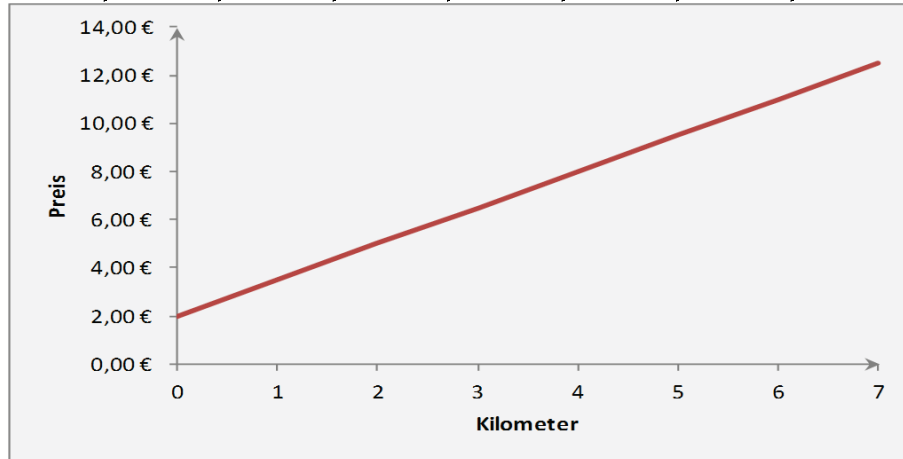

1.1.3. Wachsende und fallende Zuordnungen

Für eine Taxifahrt sind ein Grundpreis von 2,00 € und eine Kilometerpreis von 1,50 € zu zahlen.

Kilometer	0	1	2	3	4	5	6	7
Preis	2,00 €	3,50 €	5,00 €	6,50 €	8,00 €	9,50 €	11,00 €	12,50 €

► Eine Zuordnung heißt **WACHSEND**, wenn bei Zunahme der ersten Größe auch die zweite Größe zunimmt.

Heißer Kaffee kühlt sich ab. Zeit und Temperatur werden bestimmt.

Zeit (min)	0	1	2	3	4	5	6	7
Temperatur	80 °C	60 °C	45 °C	36 °C	30 °C	26 °C	24 °C	23 °C

► Eine Zuordnung heißt **FALLEND**, wenn bei Zunahme der ersten Größe die zweite Größe abnimmt.