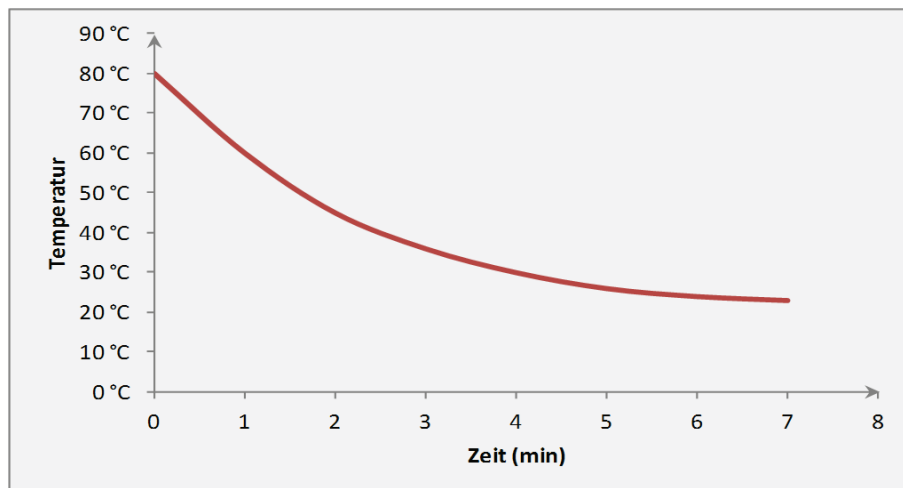

► Eine Zuordnung heißt **WACHSEND**, wenn bei Zunahme der ersten Größe auch die zweite Größe zunimmt.

Heißer Kaffee kühlt sich ab. Zeit und Temperatur werden bestimmt.

Zeit (min)	0	1	2	3	4	5	6	7
Temperatur	80 °C	60 °C	45 °C	36 °C	30 °C	26 °C	24 °C	23 °C

► Eine Zuordnung heißt **FALLEND**, wenn bei Zunahme der ersten Größe die zweite Größe abnimmt.